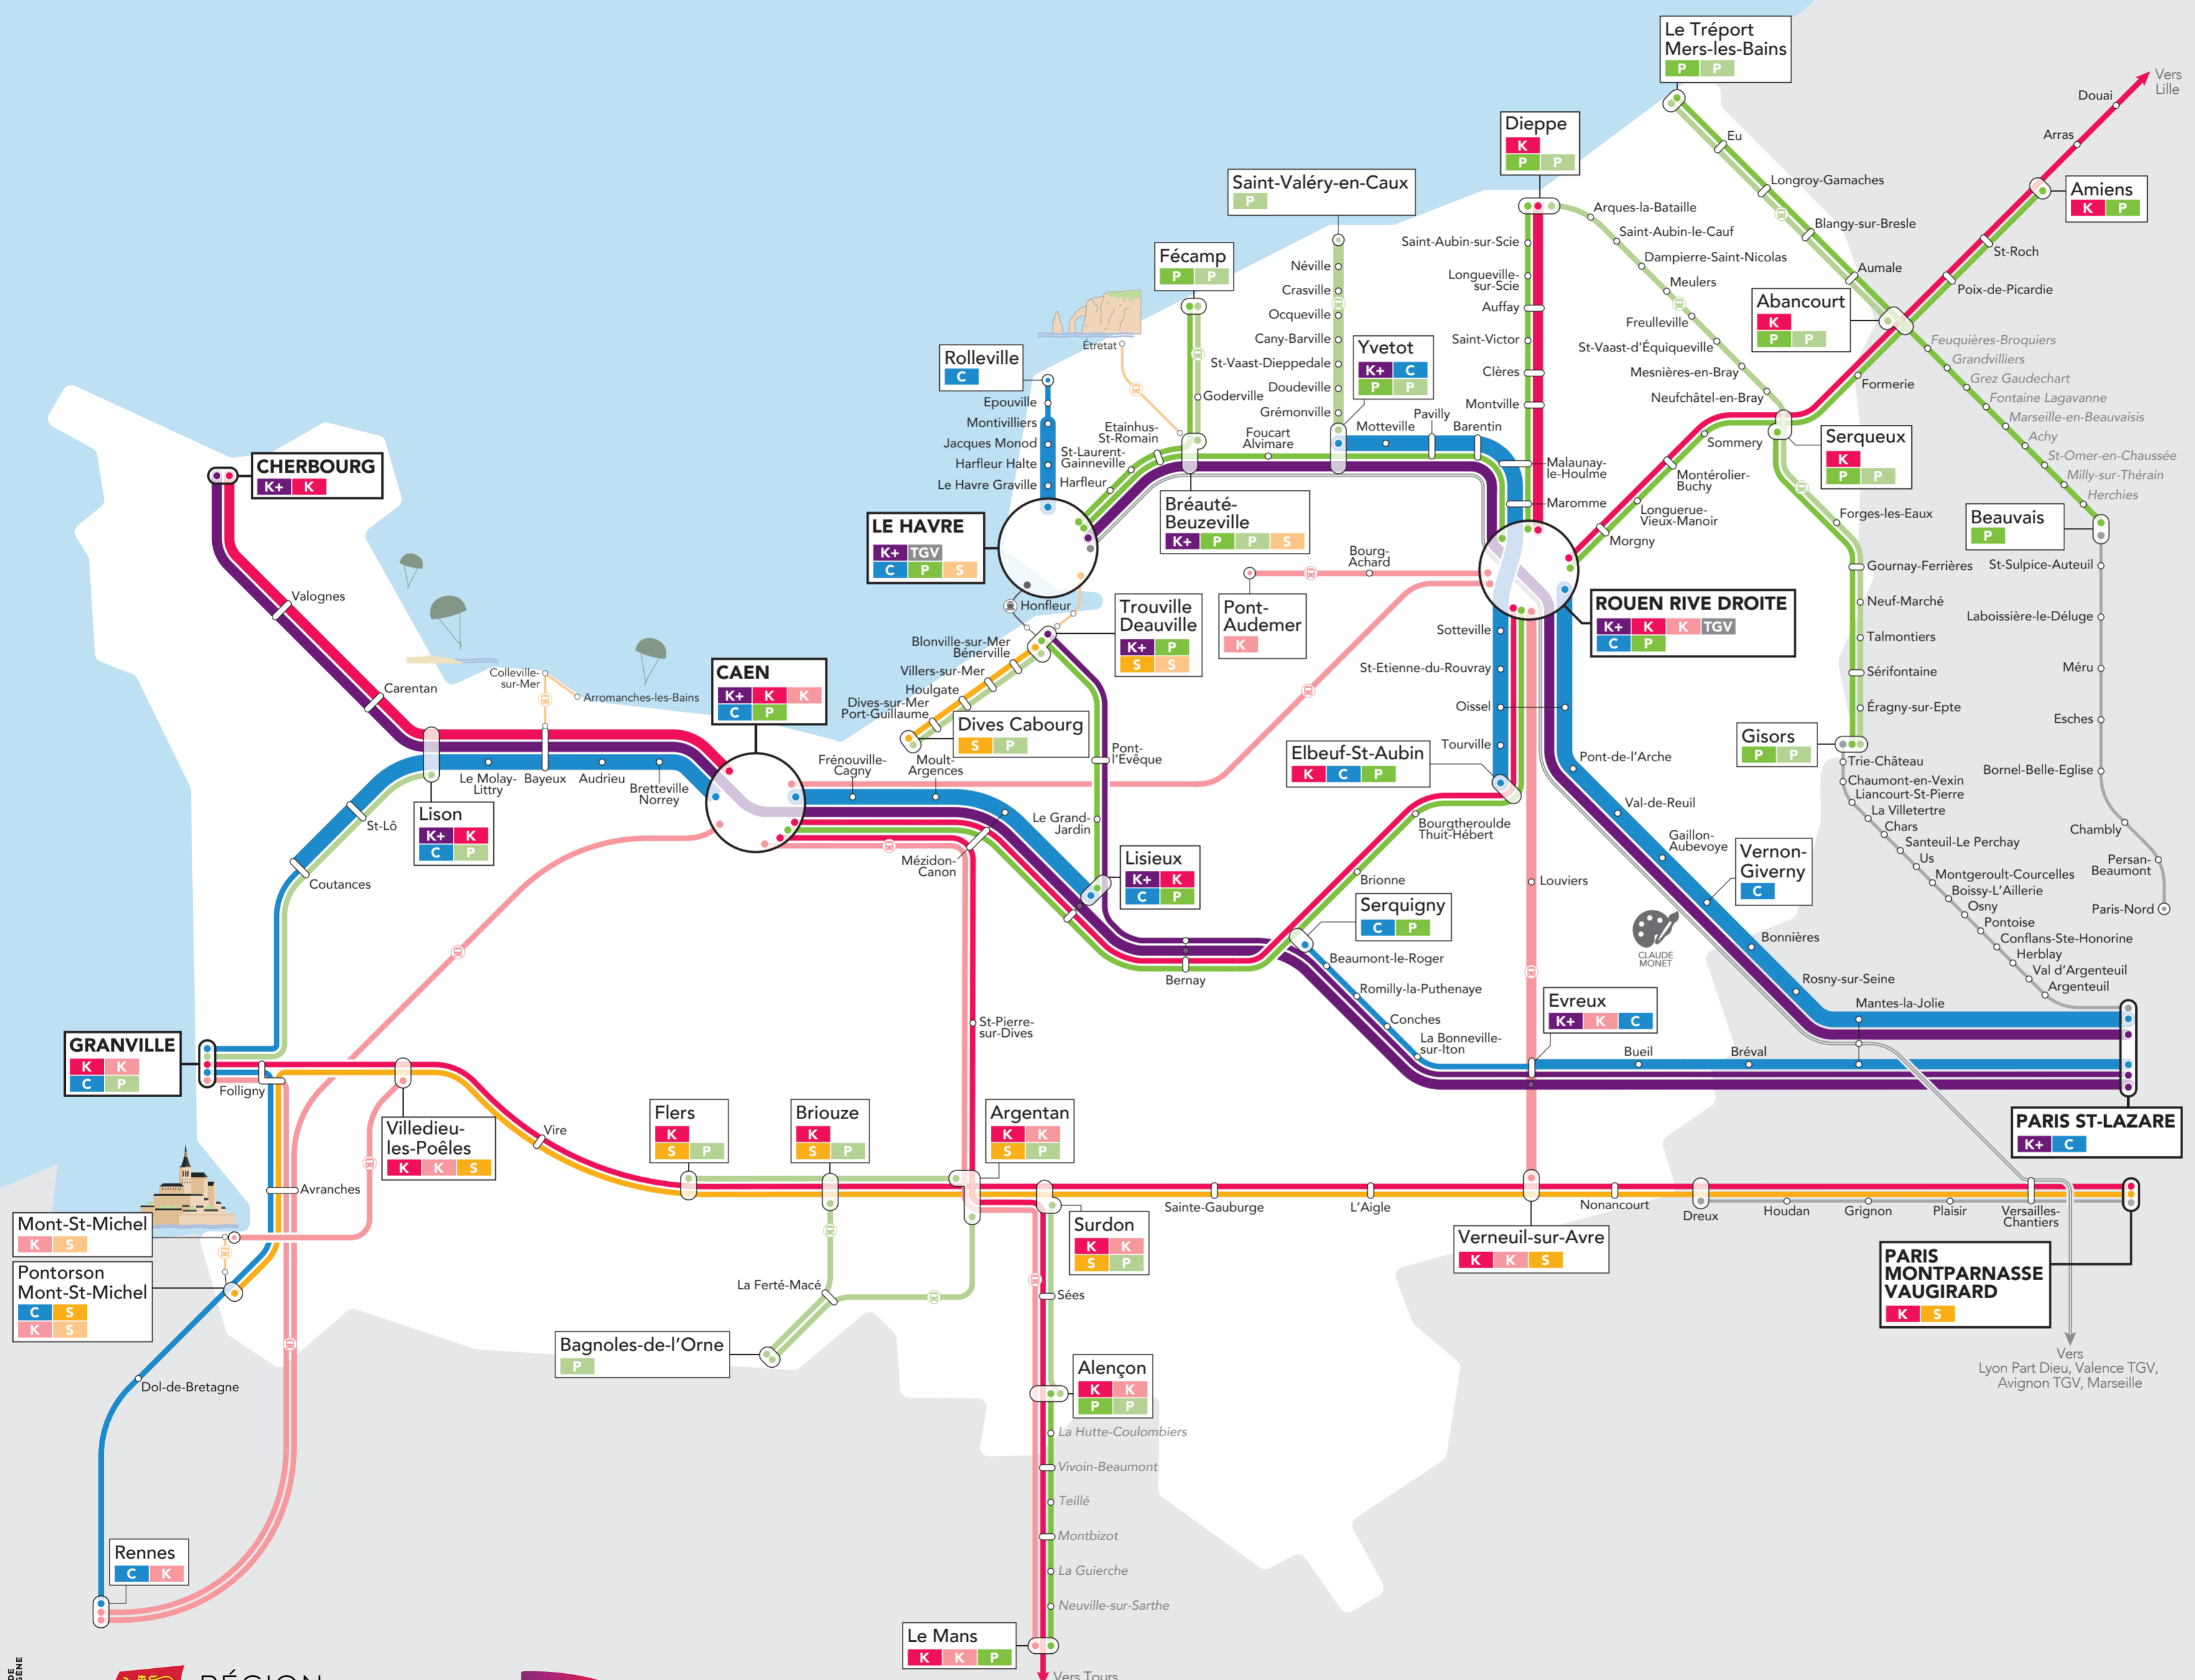

# NOUVEAU PLAN DE RÉSEAU NO MA D

**DÉCOUVREZ L'OFFRE SEGMENTÉE EN GRANDES FAMILLES DE LIGNES**

- KRONO+** DES LIAISONS DIRECTES AVEC PEU D'ARRÊTS ENTRE LES GRANDS PÔLES RÉGIONAUX ET VERS PARIS AVEC PLUS DE SERVICES À BORD
- KRONO** DES LIAISONS DIRECTES AVEC PEU D'ARRÊTS ENTRE LES GRANDS PÔLES RÉGIONAUX
- CITI** DES LIAISONS SUR DES DISTANCES MOYENNES AUTOUR DES GRANDES VILLES
- PROXI** DES LIAISONS DE PROXIMITÉ AU CŒUR DU TERRITOIRE RÉGIONAL
- LIGNES SAISONNIÈRES**
- TGV**
- TRANSILIEN**